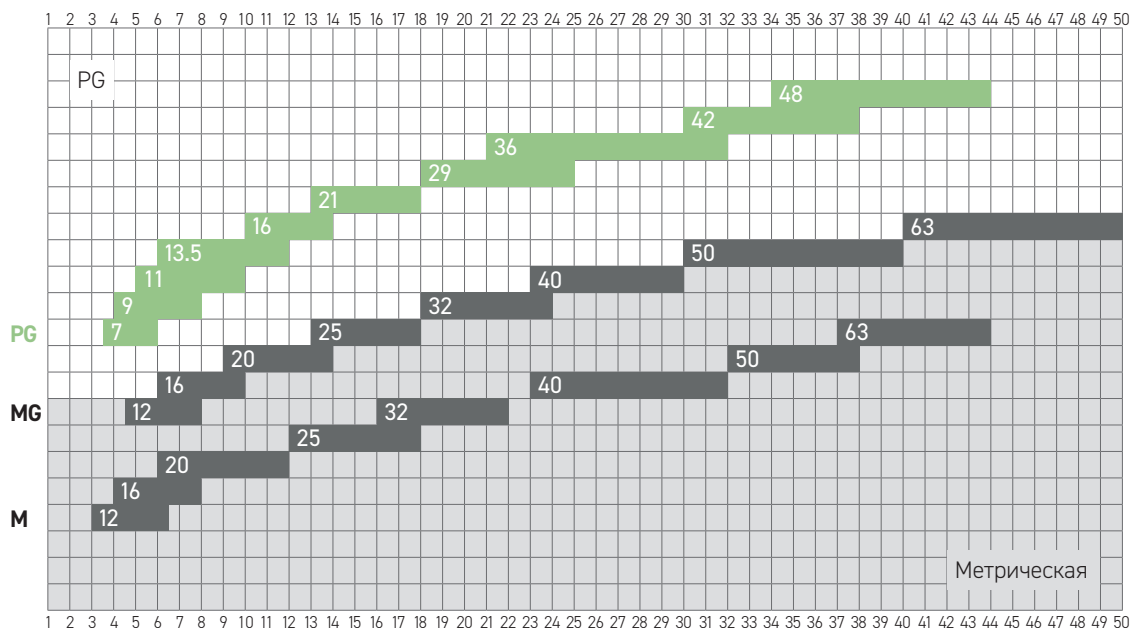

## Таблица подбора кабельного ввода по диаметру кабеля

Размеры кабелей, фиксируемые в нейлоновых кабельных вводах с резьбой PG и метрической резьбой

Классификация кабельных вводов PG/MG в зависимости от размера гаечного ключа